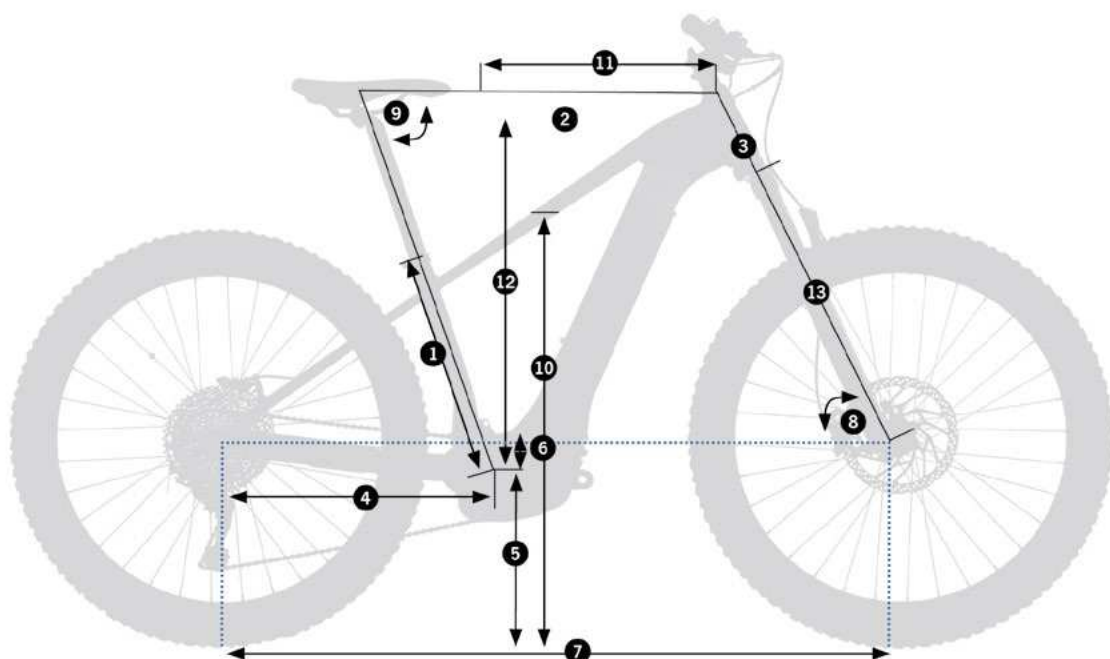

GEO CHARTS

WILD HT

GRÖSSEN	S	M	L	XL
1 - Sitzrohrlänge (C-T)	390	390	415	440
2 - Oberrohrlänge	575	595	624	653
3 - Steuerrohr	115	130	145	160
4 - Kettenstrebe	470	470	470	470
6 - Höhenunterschied zur Pedalachse	63	63	63	63
7 - Achsabstand	1139	1160	1190	1221
8 - Lenkwinkel	67°	67°	67°	67°
9 - Sitzwinkel	72,5°	72,5°	72,5°	72,5°
10 - Überstandshöhe	798	805	816	826
11 - Reach	375	390	415	440
12 - Stack	634	647	661	675
13 - Gabellänge	527	527	527	527

HÖHE (cm)	HÖHE (in)	GRÖSSE
<165	<65.0"	S
165-175	65.0"-68.9"	M
175-185	68.9"-72.8"	L
>185	>72.8"	XL

Metallic schwarz - Titan (Glänzend)
WC
Bright Red (Glänzend) / Schwarz (Matt)
WI

Metallic Dunkelblau - Pistazie (Matt)
WE
Grün - Schwarz (Matt)
WS